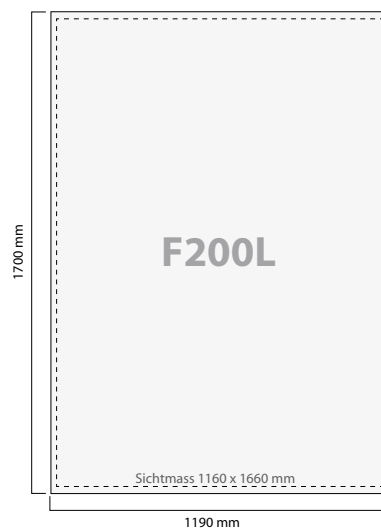

## Plakat F4 (für APG Aushang)

**Endformat:** 895 x 1280 mm

**Druckmass:** 901 x 1286 mm

**Papier:** Blueback 120 g/m<sup>2</sup> (Schmalband)

**Daten:** Mit 3mm Beschnitt auf das Endformat anliefern

### Info Schmalband

Schmalband heisst, dass z.B. ein F4 (895 mm breit), nach dem wässern durch die APG und auf dem Plakatständer aufgekleistert eine breite von ca. 910 mm, die Höhe jedoch konstant 1280 mm bleibt.

## Plakat F200 (für APG Aushang)

**Endformat:** 1165 x 1700 mm  
**Druckmass:** 1171 x 1706 mm

**Papier:** Blueback 120 g/m<sup>2</sup> (Schmalband)

**Daten:** Mit 3mm Beschnitt auf das Endformat anliefern

## Plakat F200L (Leuchtplakat)

**Sichtmass:** 1160 x 1660 mm  
**Endformat:** 1190 x 1700 mm  
**Druckmass:** 1196 x 1706 mm

**Papier:** Weiss 150 g/m<sup>2</sup>

**Daten:** Mit 3mm Beschnitt auf das Endformat anliefern