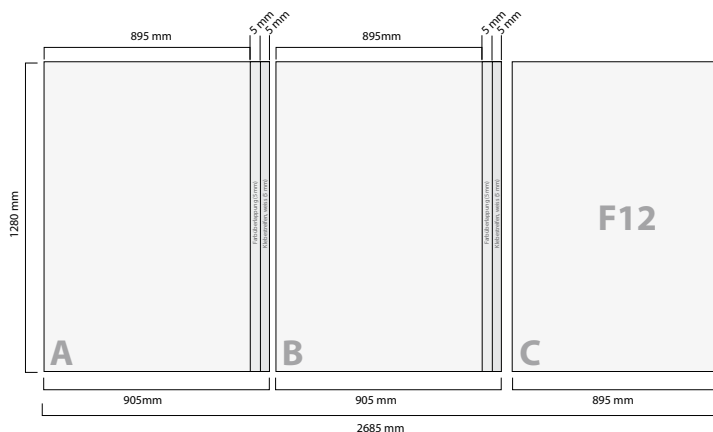

Plakat F12 (dreiteilig)

Endformat: 2685 x 2560 mm
Endformat A: 905 x 1280 mm
Endformat B: 905 x 1280 mm
Endformat C: 895 x 1280 mm

Druckmass A: 911 x 1286 mm
Druckmass B: 911 x 1286 mm
Druckmass C: 901 x 1286 mm

Papier: Blueback 120 g/m² (Schmalband)

Daten: Mit 3mm Beschnitt auf das Endformat anliefern