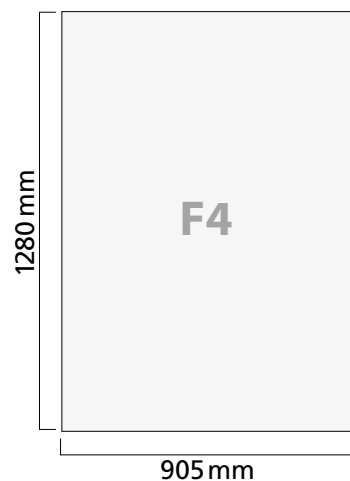

## Plakat F4 (für APG Aushang)

**Endformat:** 895 x 1280 mm

**Druckmass:** 901 x 1286 mm

**Papier:** Blueback 120 g/m<sup>2</sup> (Schmalband)

**Daten:** Mit 3mm Beschnitt auf das Endformat anliefern

## Plakat F4 (Standard)

**Endformat:** 905 x 1280 mm

**Druckmass:** 911 x 1286 mm

**Papier:** Blueback 120 g/m<sup>2</sup> (Schmalband)

**Daten:** Mit 3mm Beschnitt auf das Endformat anliefern

### Info Schmalband

Schmalband heisst, dass z.B. ein F4 (895 mm breit), nach dem wässern durch die APG und auf dem Plakatständer aufgekleistert eine breite von ca. 910 mm, die Höhe jedoch konstant 1280 mm bleibt.

## Plakat F200L (Leuchtplakat)

**Sichtmass:** 1160 x 1660 mm  
**Endformat:** 1190 x 1700 mm  
**Druckmass:** 1196 x 1706 mm

**Papier:** Weiss 150 g/m<sup>2</sup>

**Daten:** Mit 3mm Beschnitt auf das Endformat anliefern