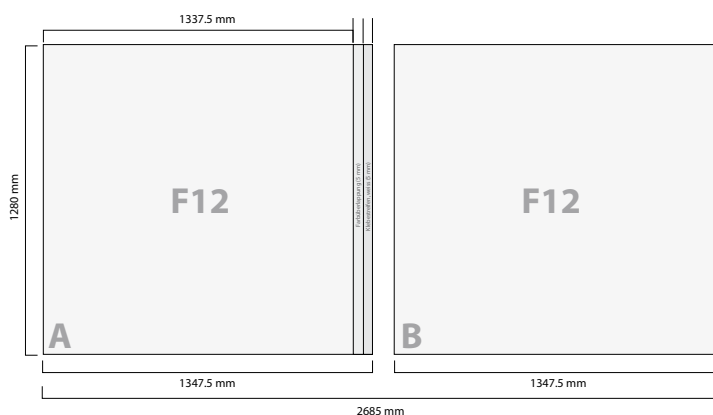

## Plakat F200L (Leuchtplakat)

**Sichtmass:** 1160 x 1660 mm  
**Endformat:** 1190 x 1700 mm  
**Druckmass:** 1196 x 1706 mm

**Papier:** Weiss 150 g/m<sup>2</sup>

**Daten:** Mit 3mm Beschnitt auf das Endformat anliefern

## Plakat F12 (zweiteilig)

**Endformat:** 2685 x 2560 mm  
**Endformat A:** 1347.5 x 1280 mm  
**Endformat B:** 1347.5 x 1280 mm

**Druckmass A:** 1353.5 x 1286 mm  
**Druckmass B:** 1353.5 x 1286 mm

**Papier:** Blueback 120 g/m<sup>2</sup> (Schmalband)

## Plakat F12 (dreiteilig)

**Endformat:** 2685 x 2560 mm  
**Endformat A:** 905 x 1280 mm  
**Endformat B:** 905 x 1280 mm  
**Endformat C:** 895 x 1280 mm

**Druckmass A:** 911 x 1286 mm  
**Druckmass B:** 911 x 1286 mm  
**Druckmass C:** 901 x 1286 mm

## Plakat F24 (vierteilig)

**Endformat:** 2685 x 2560 mm  
**Endformat A:** 1347.5 x 1280 mm  
**Endformat B:** 1347.5 x 1280 mm  
**Endformat C:** 1347.5 x 1290 mm  
**Endformat D:** 1347.5 x 1290 mm

**Druckmass A:** 1353.5 x 1286 mm  
**Druckmass B:** 1353.5 x 1286 mm  
**Druckmass C:** 1353.5 x 1296 mm  
**Druckmass D:** 1353.5 x 1296 mm