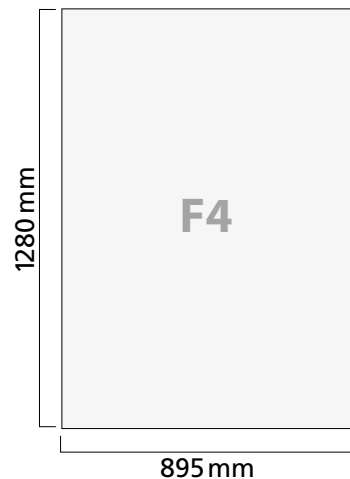

## Plakat F4 (für APG Aushang)

**Endformat:** 895 x 1280 mm

**Druckmass:** 901 x 1286 mm

**Papier:** Blueback 120 g/m<sup>2</sup> (Schmalband)

**Daten:** Mit 3mm Beschnitt auf das Endformat anliefern

## Plakat F4 (Standard)

**Endformat:** 905 x 1280 mm

**Druckmass:** 911 x 1286 mm

**Papier:** Blueback 120 g/m<sup>2</sup> (Schmalband)

**Daten:** Mit 3mm Beschnitt auf das Endformat anliefern

### Info Schmalband

Schmalband heisst, dass z.B. ein F4 (895 mm breit), nach dem wässern durch die APG und auf dem Plakatständer aufgekleistert eine breite von ca. 910 mm, die Höhe jedoch konstant 1280 mm bleibt.

## Plakat F200L (Leuchtplakat)

**Sichtmass:** 1160 x 1660 mm  
**Endformat:** 1190 x 1700 mm  
**Druckmass:** 1196 x 1706 mm

**Papier:** Weiss 150 g/m<sup>2</sup>

**Daten:** Mit 3mm Beschnitt auf das Endformat anliefern